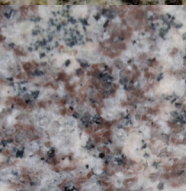

CENÍK VÝROBKŮ

KUCHYŇSKÉ DESKY

GIALLO ORNAMENTALE

Povrchová úprava: lesk + přední hrana lesk
Rozměry: 270×60×2 cm
Cena: 2 800,- Kč/ks

MISTY BROWN

Povrchová úprava: lesk + přední hrana lesk
Rozměry: 270×60×3 cm
Cena: 1 390,- Kč/ks

PADANG DARK

VYPRODÁNO
Povrchová úprava: lesk + přední hrana lesk
Rozměry: 270×60×3 cm
Cena: 1 700,- Kč/ks

TAN BROWN

VYPRODÁNO
Povrchová úprava: lesk + přední hrana lesk
Rozměry: 270×60×3 cm
Cena: 2 630,- Kč/ks