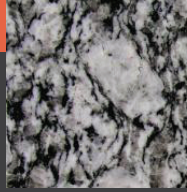

Povrchová úprava: lesk + přední hrana lesk
Rozměry: 270×60×2 cm
Cena: 2 370,- Kč/ks

WHITE WAVE

Povrchová úprava: lesk + přední hrana lesk
Rozměry: 270×60×3 cm
Cena: 1 810,- Kč/ks

KRBY

MOCCA SANDSTONE

Povrchová úprava: lesk
Cena: 2 050,- Kč/kpl